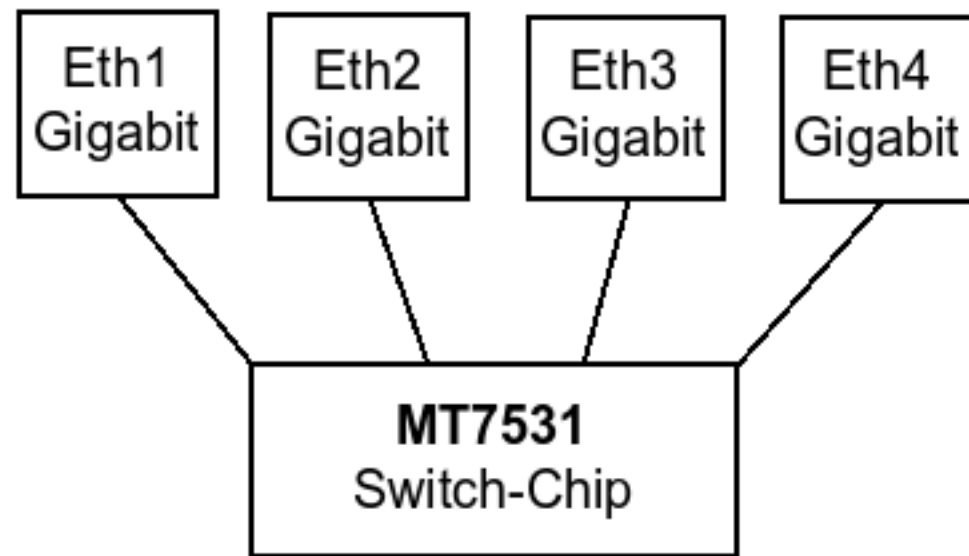

# hAP ax lite (L41G-2axD)

2.5Gb/s  
Full-Duplex

RAM  
256MB

NAND  
128MB

LEDs